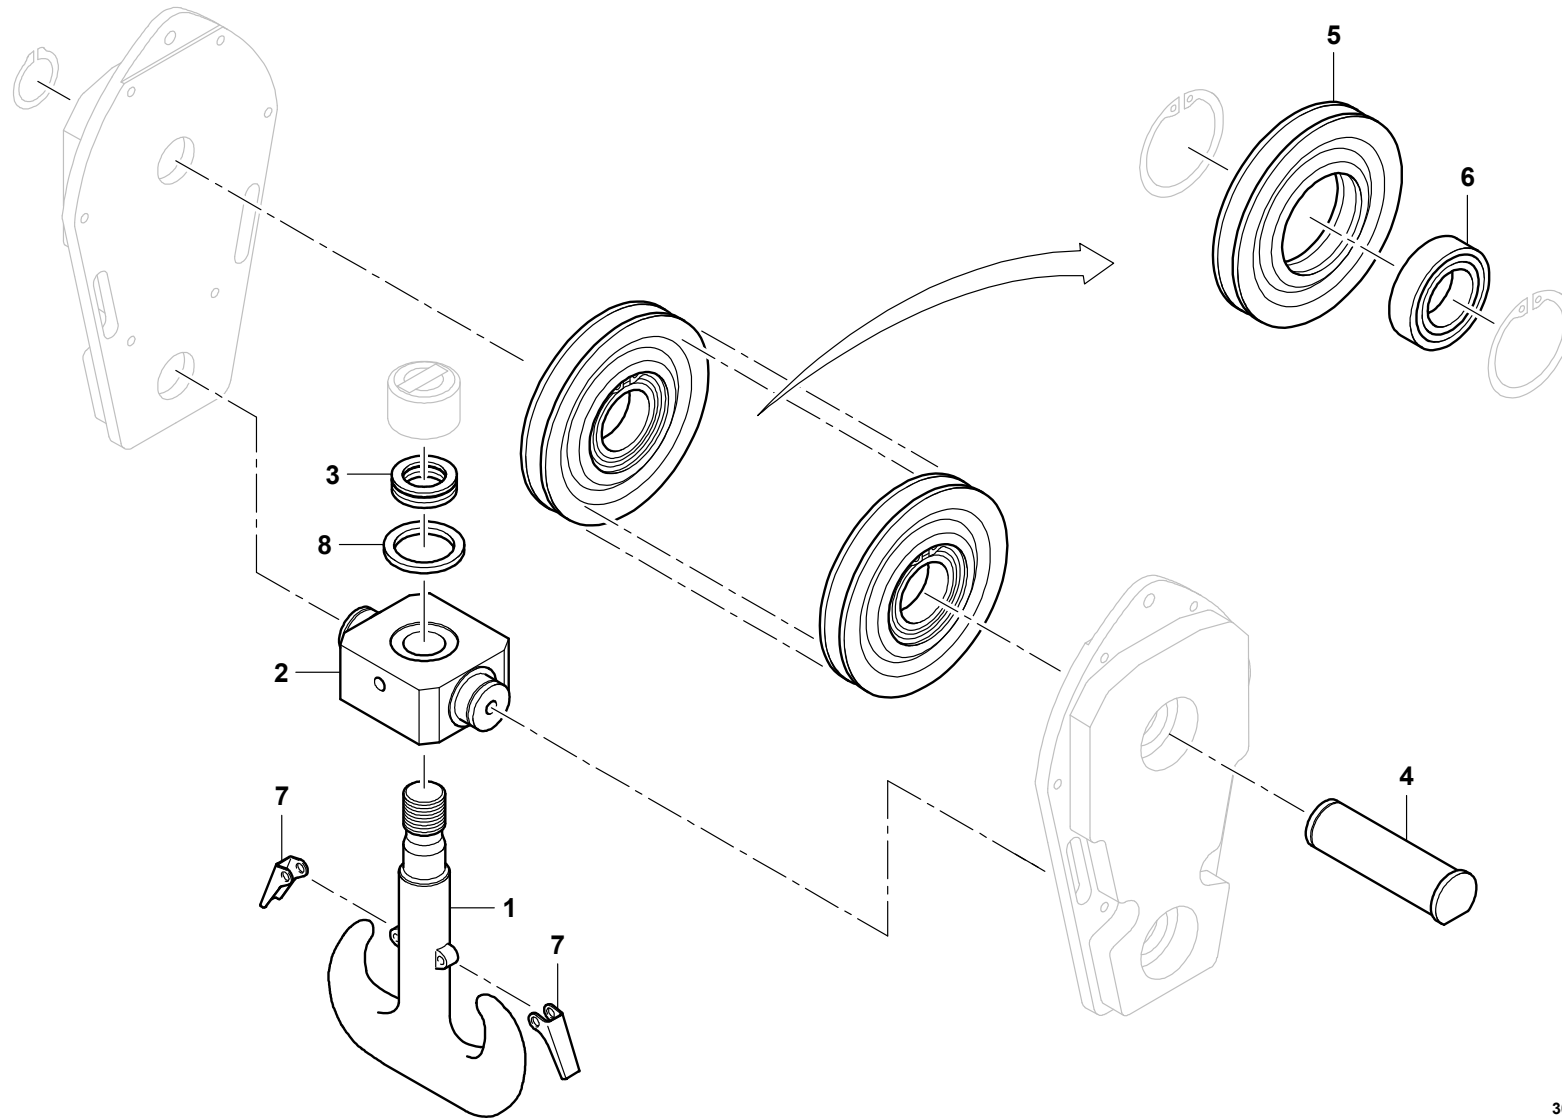

GROVEHAKENFLASCHE 63 t (ROPE BLOCK)
HOOK BLOCK 63 t (ROPE BLOCK)BILDTADEL
PICTORIAL DISPLAY

09.10

3089164-ETL A

1/1

**GMK 3050
BE 705
G 525**

3089164-A-BL01-0910-0000